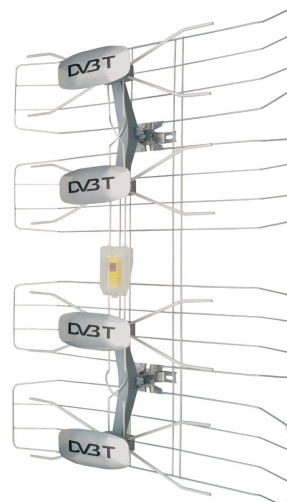

PRODUKTOVÝ LIST

HN50

Venkovní anténa, DVB-T2, 42-47dB

- anténa pro příjem pozemního digitálního vysílání v HD kvalitě
- zabudovaný zesilovač
- příjem DVB-T i DVB-T2 signálu a digitálního rádia DAB+
- rozsah DVB-T: 21. - 69. kanál UHF
- rozsah DAB: 6. - 12. kanál VHF
- zisk zesilovače: 35dB
- zisk antény: 12dB bez zesilovače
- maximální zisk antény: 42 - 47dB
- výstup: F konektor, impedance: 75 Ohm
- horizontální i vertikální polarizace
- úchyt na svislý držák, stožár, zábradlí
- napájení AC/DC adaptérem (součástí balení)
- anténa kompletně smontována, připravena k instalaci
- koaxiální kabel 15m a konektory součástí balení