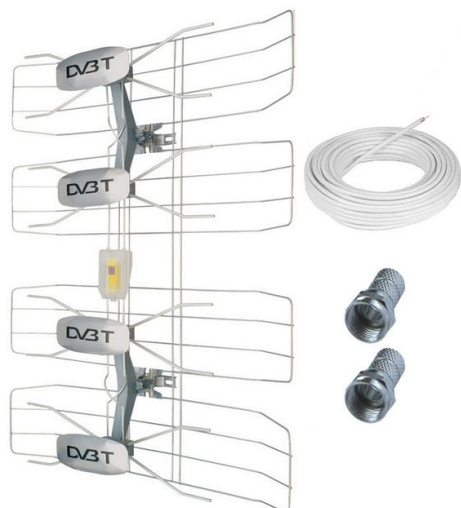

PRODUKTOVÝ LIST

HN50

Venkovní anténa, DVB-T2, 42-47dB

- anténa pro příjem pozemního digitálního vysílání v HD kvalitě
- zabudovaný zesilovač
- příjem DVB-T i DVB-T2 signálu a digitálního rádia DAB+
- rozsah DVB-T: 21. - 69. kanál UHF
- rozsah DAB: 6. - 12. kanál VHF
- zisk zesilovače: 35dB
- zisk antény: 12dB bez zesilovače
- maximální zisk antény: 42 - 47dB
- výstup: F konektor, impedance: 75 Ohm
- horizontální i vertikální polarizace
- úchyt na svislý držák, stožár, zábradlí
- napájení AC/DC adaptérem (součástí balení)
- anténa kompletně smontována, připravena k instalaci
- koaxiální kabel 15m a konektory součástí balení